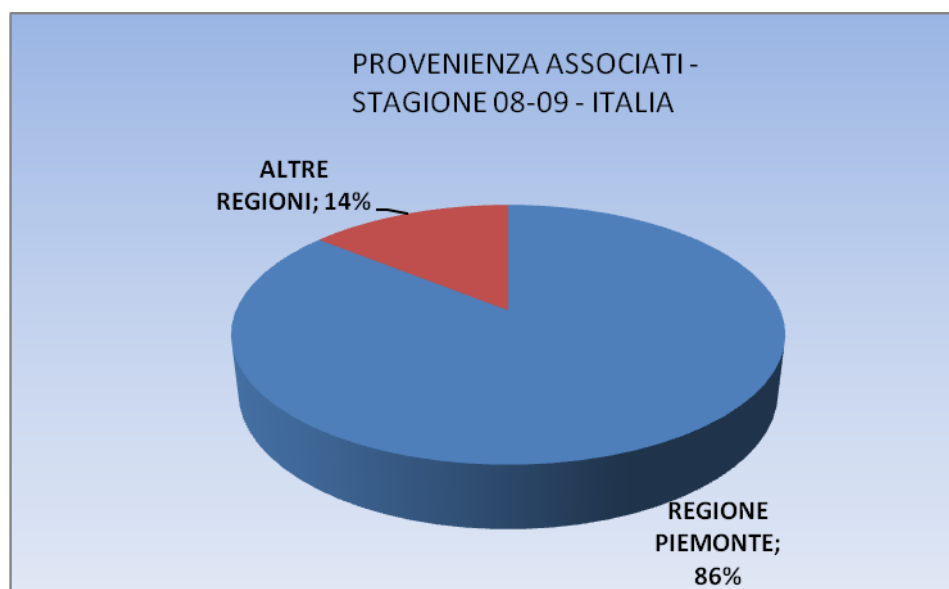

## DATI STAGIONE 2008-09

**TOTALE SPETTATORI      N. 4671**

	sett-dic 08	gen-mag 09	TOTALI	
GIA' TESSERATI	613	1618	2231	<b>48%</b>
NUOVI TESSERATI	929	1511	2440	<b>52%</b>
	<b>1542</b>	<b>3129</b>	<b>4.671</b>	
<b>STAGIONE 07-08</b>	<b>49%</b>	<b>51%</b>		

## ETA'

	08-09	07-08
0- 30	45%	47%
31- 45	39%	40%
over 45	16%	13%

## PROVENIENZA

	2008-09	2007-08
REGIONE PIEMONTE	86%	85%
ALTRE REGIONI	14%	15%

		2008-09	2007-08
torino	2.022	69%	67%
to-provincia	362	12%	24%
altre province piemonte	546	19%	9%
		100%	100%