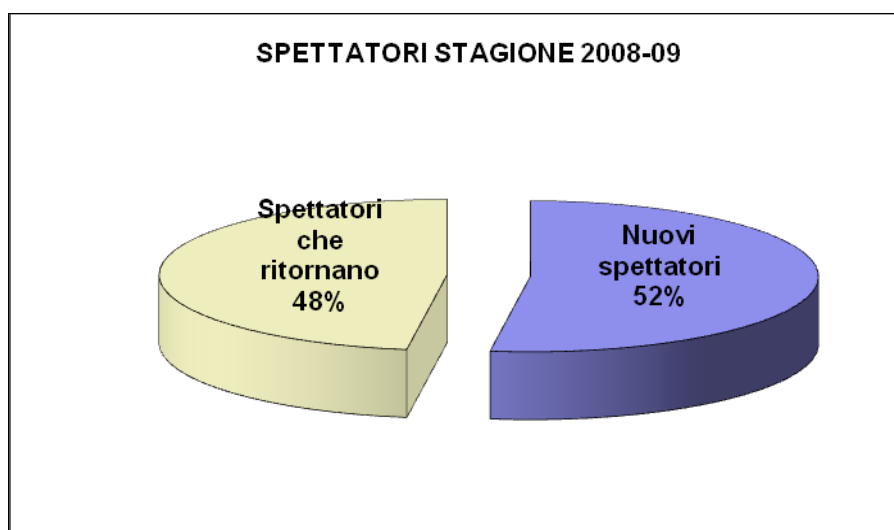

## DATI STAGIONE 2008-09

**TOTALE SPETTATORI      N. 4671**

	sett-dic 08	gen-mag 09	TOTALI	
GIA' TESSERATI	613	1618	2231	<b>48%</b>
NUOVI TESSERATI	929	1511	2440	<b>52%</b>
	<b>1542</b>	<b>3129</b>	<b>4.671</b>	
<b>STAGIONE 07-08</b>	<b>49%</b>	<b>51%</b>		

## ETA'

	08-09	07-08
0- 30	45%	47%
31- 45	39%	40%
over 45	16%	13%