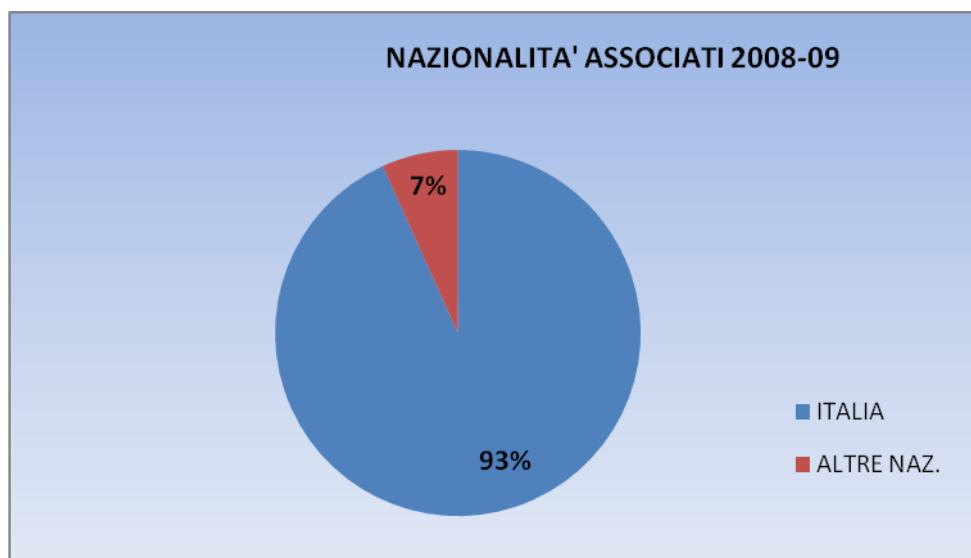

## DATI STAGIONE 2008-09

**TOTALE SPETTATORI      N. 4671**

	sett-dic 08	gen-mag 09	TOTALI	
GIA' TESSERATI	613	1618	2231	<b>48%</b>
NUOVI TESSERATI	929	1511	2440	<b>52%</b>
	<b>1542</b>	<b>3129</b>	<b>4.671</b>	
<b>STAGIONE 07-08</b>	<b>49%</b>	<b>51%</b>		

## ETA'

	08-09	07-08
0- 30	45%	47%
31- 45	39%	40%
over 45	16%	13%