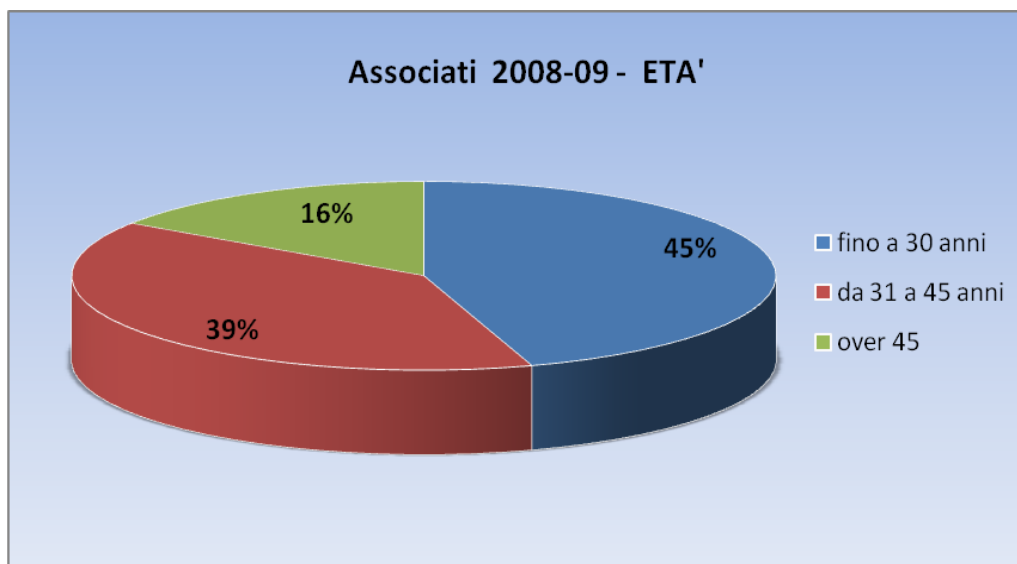

## DATI STAGIONE 2008-09

**TOTALE SPETTATORI      N. 4671**

	sett-dic 08	gen-mag 09	TOTALI	
GIA' TESSERATI	613	1618	2231	<b>48%</b>
NUOVI TESSERATI	929	1511	2440	<b>52%</b>
	<b>1542</b>	<b>3129</b>	<b>4.671</b>	
<b>STAGIONE 07-08</b>	<b>49%</b>	<b>51%</b>		

## ETA'

	08-09	07-08
0- 30	45%	47%
31- 45	39%	40%
over 45	16%	13%